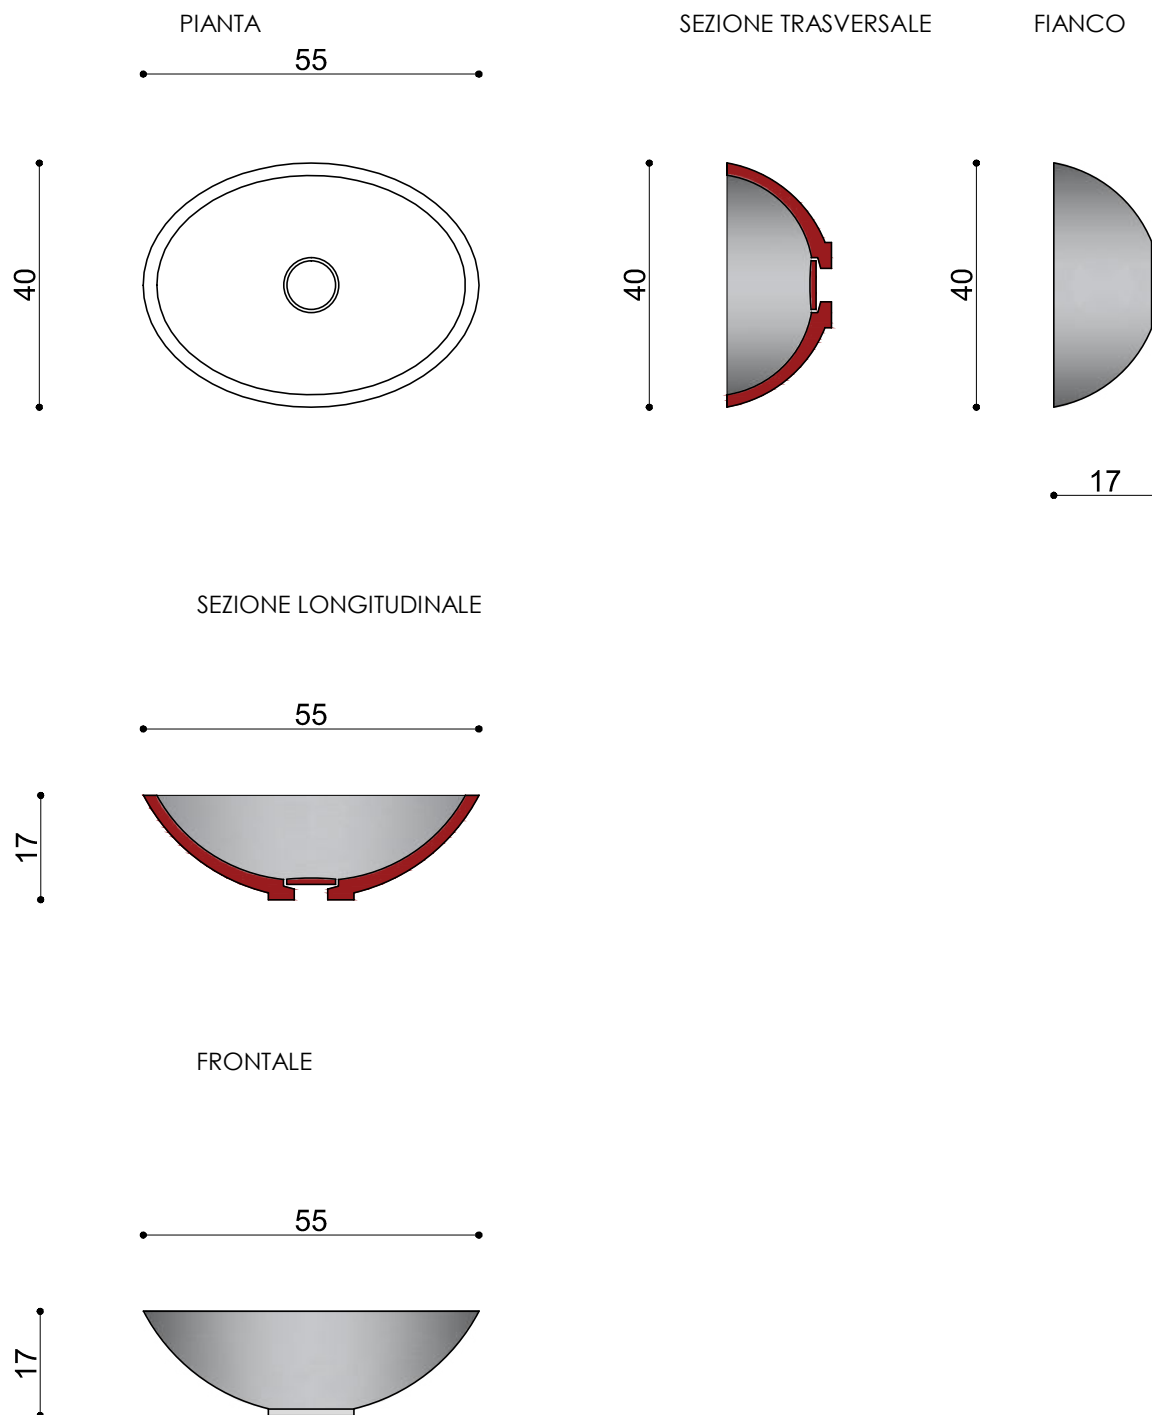

— **ESCHILO**
Collezione SIKANIA_2021

1-
3

SCHEDA TECNICA

ESCHILO è un lavabo da appoggio monolitico ricavato dalla modellazione tridimensionale di masselli di pietre siciliane con l'ausilio di macchinari CNC e rifinitura eseguita artigianalmente da maestranze locali.

Viene fornito con piletta del tipo 'click clack' senza troppo pieno, con copertura in pietra della stessa tipologia e logo in rilievo.

Le dimensioni sono di mm 550 X 400 X 170 (H). Su richiesta e' possibile la personalizzazione.

— FINITURE

- PIETRE:

P. Lavica

P. Pece

P. Modica

— INFORMAZIONI TECNICHE

2-
3

- STRUTTURA monolitica disponibile nelle finiture levigata o spazzolata. Trattamento chimico idro-oleorepellente (ecofriendly).
- SCARICO con piletta click clack senza troppo pieno.

— SCHEDA TECNICA

ESCHILO
Collezione
SIKANIA
2021

— **DIMENSIONI**

3
3

— SCHEDA TECNICA

Dimensioni espresse in centimetri. L'azienda si riserva il diritto di apportare modifiche ai modelli senza preavviso. Le informazioni qui riportate sono basate sugli ultimi dati pubblicati a listino.