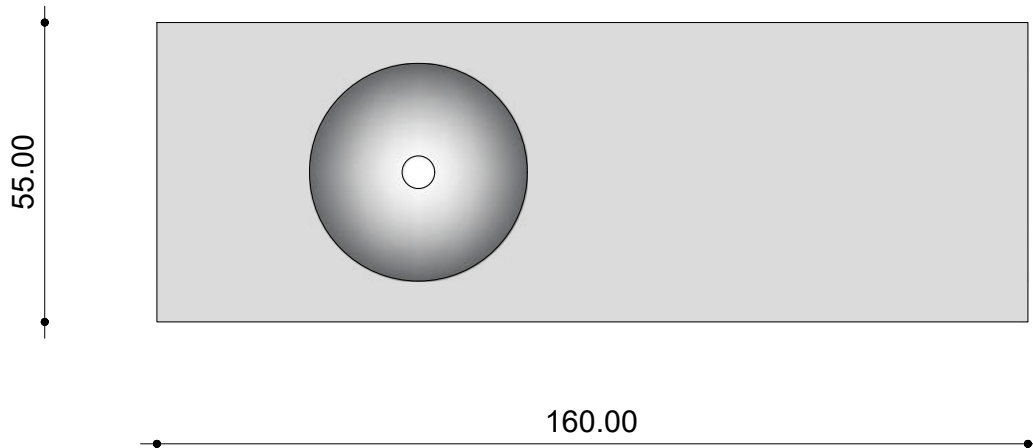

Rovere

— INFORMAZIONI TECNICHE

- TOP + VASCA_marmo di spessore 20 mm con finitura levigata naturale e trattamento idro-oleorepellente a base acqua (ecofriendly).
- STRUTTURA_listellare di Pioppo bilaminato spessore 19 mm bianco opaco/
Listellare Noce Canaletto o Rovere spessore 19 mm.
- CASSETTI_listellare Noce Canaletto o Rovere spessore 19 mm verniciato con polimeri ad acqua/Noce Tanganica laccato spessore mm 19 colore bianco con finitura opaca e trattamento con polimeri poliuretanic antiingiallenti.

2-
3

— SCHEDA TECNICA

LEAF
Collezione
Oblique
2021

— DIMENSIONI

PIANTA

FRONTALE

LATERALE SX

LATERALE DX