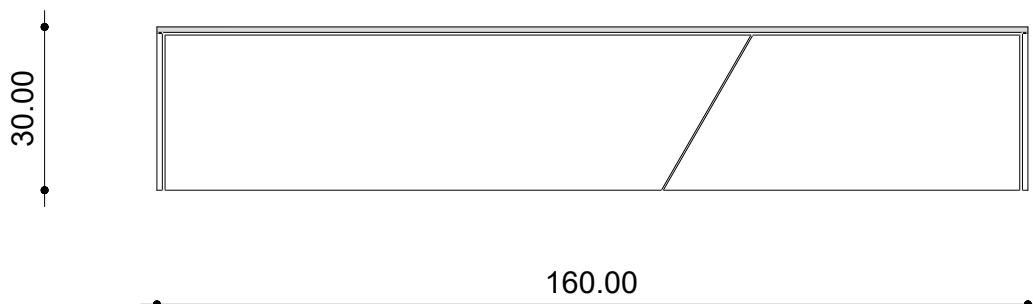

Rovere

— INFORMAZIONI TECNICHE

- TOP + VASCA_marmo di spessore 20 mm con finitura levigata naturale e trattamento idro-oleorepellente a base acqua (ecofriendly).
- STRUTTURA_listellare di Pioppo bilaminato spessore 19 mm bianco opaco/
Listellare Noce Canaletto o Rovere spessore 19 mm.
- CASSETTI_listellare Noce Canaletto o Rovere spessore 19 mm verniciato con polimeri ad acqua/Noce Tanganica laccato spessore mm 19 colore bianco con finitura opaca e trattamento con polimeri poliuretanic antiingiallenti.

2-
3

— SCHEDA TECNICA

LEAF
Collezione
Oblique
2021

— DIMENSIONI

PIANTA

FRONTALE

LATERALE SX

LATERALE DX