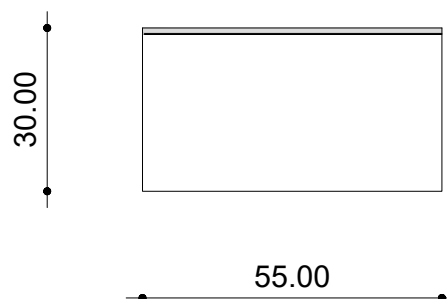

Rovere

— INFORMAZIONI TECNICHE

- TOP + VASCA_marmo di spessore 20 mm con finitura levigata naturale e trattamento idro-oleorepellente a base acqua (ecofriendly).
- STRUTTURA_listellare di Pioppo bilaminato spessore 19 mm bianco opaco/
Listellare Noce Canaletto o Rovere spessore 19 mm.
- CASSETTI_listellare Noce Canaletto o Rovere spessore 19 mm verniciato con polimeri ad acqua/Noce Tanganica laccato spessore mm 19 colore bianco con finitura opaca e trattamento con polimeri poliuretanic antiingiallenti.

2-
3

— SCHEDA TECNICA

LEAF
Collezione
Oblique
2021

— DIMENSIONI

PIANTA

FRONTALE

LATERALE SX

LATERALE DX

— SCHEDA TECNICA

Dimensioni espresse in centimetri. L'azienda si riserva il diritto di apportare modifiche ai modelli senza preavviso. Le informazioni qui riportate sono basate sugli ultimi dati pubblicati a listino.