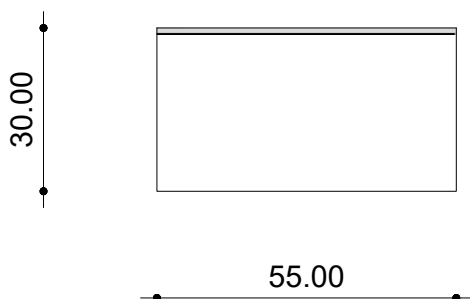

Rovere

— INFORMAZIONI TECNICHE

- TOP + VASCA_marmo di spessore 20 mm con finitura levigata naturale e trattamento idro-oleorepellente a base acqua (ecofriendly).
- STRUTTURA_listellare di Pioppo bilaminato spessore 19 mm bianco opaco/
Listellare Noce Canaletto o Rovere spessore 19 mm.
- CASSETTI_listellare Noce Canaletto o Rovere spessore 19 mm verniciato con polimeri ad acqua/Noce Tanganica laccato spessore mm 19 colore bianco con finitura opaca e trattamento con polimeri poliuretanic antiingiallenti.

2-
3

— SCHEDA TECNICA

LEAF
Collezione
Oblique
2021

— DIMENSIONI

PIANTA

FRONTALE

LATERALE SX

LATERALE DX

— SCHEDA TECNICA

Dimensioni espresse in centimetri. L'azienda si riserva il diritto di apportare modifiche ai modelli senza preavviso. Le informazioni qui riportate sono basate sugli ultimi dati pubblicati a listino.