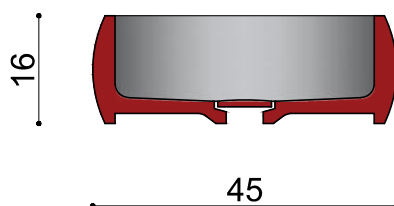

Viene fornito con piletta del tipo 'click clack' senza troppo pieno, con copertura in pietra della stessa tipologia e logo in rilievo.

Le dimensioni sono diametro 450 mm ed altezza 160 mm. Su richiesta e' possibile la personalizzazione.

— SCHEDA TECNICA

OMERO
Collezione
SIKANIA
2021

— **DIMENSIONI**

PIANTA

SEZIONE

FRONTALE

3
3

— SCHEDA TECNICA

Dimensioni espresse in centimetri. L'azienda si riserva il diritto di apportare modifiche ai modelli senza preavviso. Le informazioni qui riportate sono basate sugli ultimi dati pubblicati a listino.