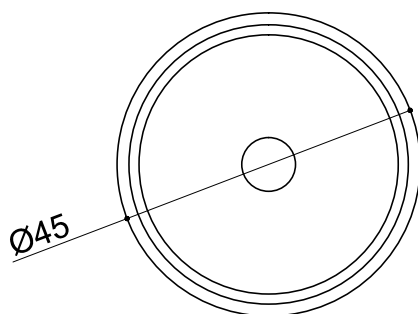

Viene fornito con piletta del tipo 'click clack' senza troppo pieno, con copertura in pietra della stessa tipologia e logo in rilievo.

Le dimensioni sono diametro 450 mm ed altezza 160 mm. Su richiesta e' possibile la personalizzazione.

— SCHEDA TECNICA

OMERO
Collezione
SIKANIA
2021

— **DIMENSIONI**

PIANTA

SEZIONE

FRONTALE

3
3

— SCHEDA TECNICA