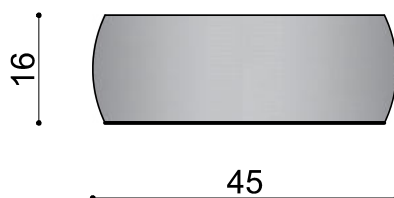

Viene fornito con piletta del tipo 'click clack' senza troppo pieno, con copertura in pietra della stessa tipologia e logo in rilievo.

Le dimensioni sono diametro 450 mm ed altezza 160 mm. Su richiesta e' possibile la personalizzazione.

— SCHEDA TECNICA

OMERO
Collezione
SIKANIA
2021

— **DIMENSIONI**

PIANTA

SEZIONE

FRONTALE

3
3

— SCHEDA TECNICA

Dimensioni espresse in centimetri. L'azienda si riserva il diritto di apportare modifiche ai modelli senza preavviso. Le informazioni qui riportate sono basate sugli ultimi dati pubblicati a listino.